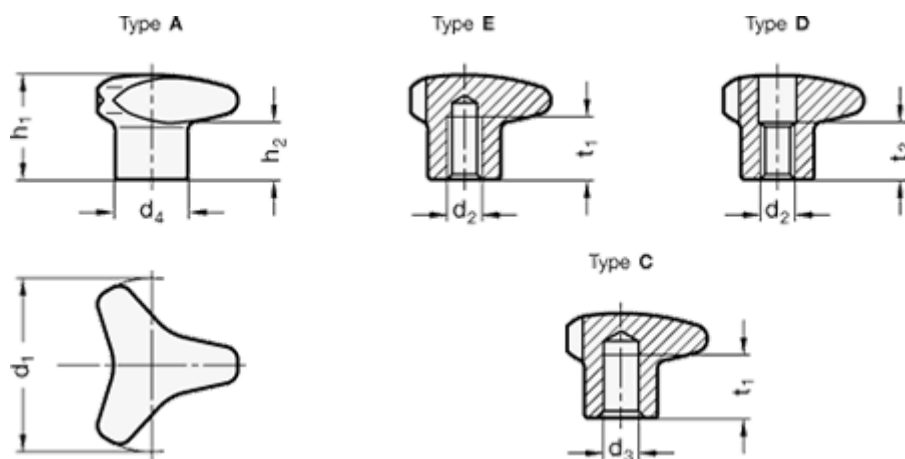

Varenummer: 205345460A
 Beskrivelse: E+G Stjerneknop - GN 5345.4-60-A

Mål

d1 = 60
 d2 = -
 d3 H7 = -
 d4 = 25
 h1 = 35
 h2 = 18
 t1 min. = -
 t2 = -

Vægt (g) = 216